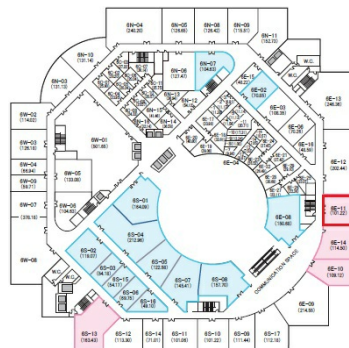

神戸ファッションマート 6階30.67坪

兵庫県神戸市東灘区向洋町中6-9

物件MAP

賃貸条件	
坪数	30.67坪
階数	6階 (6E-11)
入居可能日	
ビル情報	
所在地	兵庫県神戸市東灘区向洋町中6-9
最寄り駅	神戸新交通六甲アイランド線 アイランドセンター駅 徒歩3分 神戸新交通六甲アイランド線 アイランド北口駅 徒歩9分 神戸新交通六甲アイランド線 マリンパーク駅 徒歩11分
エリア	その他兵庫
竣工	1991年7月
耐震	新耐震基準
階数	地上10階 地下2階
用途	事務所
構造	SRC造
設備情報	
エレベーター	10基
空調	
OAフロア	
基準階天井高	2,700mm
光ファイバー	
トイレ	男女別・室内
セキュリティ	有り
駐車場	