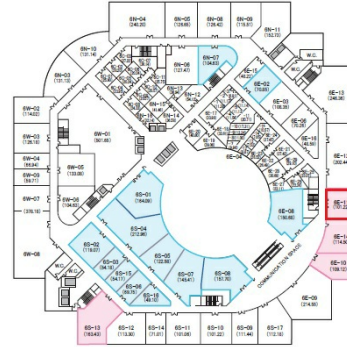

# 神戸ファッションマート 6階30.67坪

兵庫県神戸市東灘区向洋町中6-9

## 物件MAP

賃貸条件	
坪数	30.67坪
階数	6階 (6E-11)
入居可能日	
ビル情報	
所在地	兵庫県神戸市東灘区向洋町中6-9
最寄り駅	神戸新交通六甲アイランド線 アイランドセンター駅 徒歩3分 神戸新交通六甲アイランド線 アイランド北口駅 徒歩9分 神戸新交通六甲アイランド線 マリンパーク駅 徒歩11分
エリア	その他兵庫
竣工	1991年7月
耐震	新耐震基準
階数	地上10階 地下2階
用途	事務所
構造	SRC造
設備情報	
エレベーター	10 基
空調	
OAフロア	
基準階天井高	2,700mm
光ファイバー	
トイレ	男女別・室内
セキュリティ	有り
駐車場	

事務所移転の簡単検索サイト

Quick Service

クイックサービス

神戸ファッションマート 6階30.67坪 兵庫県神戸市東灘区向洋町中6-9

その他兵庫 (ビルID: 0042328) の賃貸オフィス

貸事務所・レンタルオフィス・オフィス移転ならQuickService

物件詳細はこちらから

 0120-55-2620