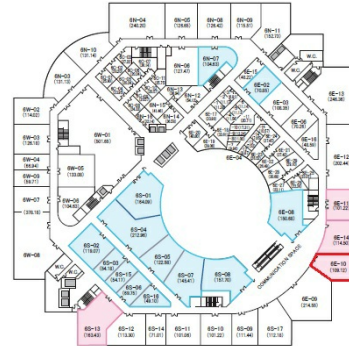

神戸ファッションマート 6階33.07坪

兵庫県神戸市東灘区向洋町中6-9

物件MAP

賃貸条件	
坪数	33.07坪
階数	6階 (6E-10)
入居可能日	
ビル情報	
所在地	兵庫県神戸市東灘区向洋町中6-9
最寄り駅	神戸新交通六甲アイランド線 アイランドセンター駅 徒歩3分 神戸新交通六甲アイランド線 アイランド北口駅 徒歩9分 神戸新交通六甲アイランド線 マリンパーク駅 徒歩11分
エリア	その他兵庫
竣工	1991年7月
耐震	新耐震基準
階数	地上10階 地下2階
用途	事務所
構造	SRC造
設備情報	
エレベーター	10基
空調	
OAフロア	
基準階天井高	2,700mm
光ファイバー	
トイレ	男女別・室内
セキュリティ	有り
駐車場	

事務所移転の簡単検索サイト

神戸ファッションマート 6階33.07坪 兵庫県神戸市東灘区向洋町中6-9

その他兵庫 (ビルID: 0042328) の賃貸オフィス

貸事務所・レンタルオフィス・オフィス移転ならQuickService

物件詳細はこちらから

 0120-55-2620

【受付時間】平日9:30~18:30