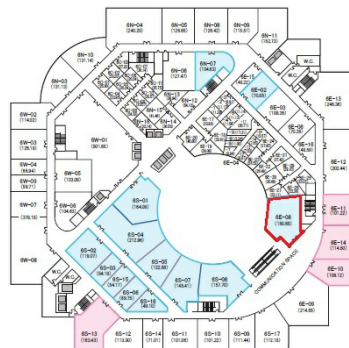

神戸ファッションマート 6階45.66坪

兵庫県神戸市東灘区向洋町中6-9

物件MAP

賃貸条件	
坪数	45.66坪
階数	6階 (6E-08)
入居可能日	
ビル情報	
所在地	兵庫県神戸市東灘区向洋町中6-9
最寄り駅	神戸新交通六甲アイランド線 アイランドセンター駅 徒歩3分 神戸新交通六甲アイランド線 アイランド北口駅 徒歩9分 神戸新交通六甲アイランド線 マリンパーク駅 徒歩11分
エリア	その他兵庫
竣工	1991年7月
耐震	新耐震基準
階数	地上10階 地下2階
用途	事務所
構造	SRC造
設備情報	
エレベーター	10基
空調	
OAフロア	
基準階天井高	2,700mm
光ファイバー	
トイレ	男女別・室内
セキュリティ	有り
駐車場	