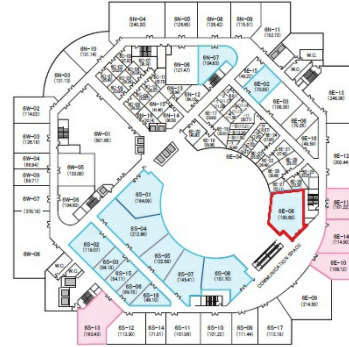

# 神戸ファッションマート 6階45.66坪

兵庫県神戸市東灘区向洋町中6-9

## 物件MAP

賃貸条件	
坪数	45.66坪
階数	6階 (6E-08)
入居可能日	
ビル情報	
所在地	兵庫県神戸市東灘区向洋町中6-9
最寄り駅	神戸新交通六甲アイランド線 アイランドセンター駅 徒歩3分 神戸新交通六甲アイランド線 アイランド北口駅 徒歩9分 神戸新交通六甲アイランド線 マリンパーク駅 徒歩11分
エリア	その他兵庫
竣工	1991年7月
耐震	新耐震基準
階数	地上10階 地下2階
用途	事務所
構造	SRC造
設備情報	
エレベーター	10基
空調	
OAフロア	
基準階天井高	2,700mm
光ファイバー	
トイレ	男女別・室内
セキュリティ	有り
駐車場	

事務所移転の簡単検索サイト

神戸ファッションマート 6階45.66坪 兵庫県神戸市東灘区向洋町中6-9

その他兵庫 (ビルID: 0042328) の賃貸オフィス

貸事務所・レンタルオフィス・オフィス移転ならQuickService

物件詳細はこちらから

 0120-55-2620

【受付時間】平日9:30~18:30