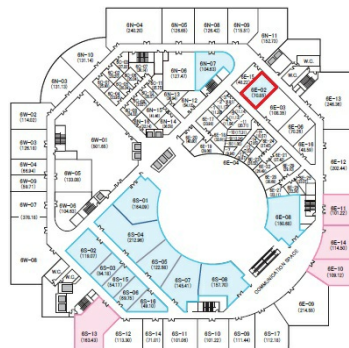

神戸ファッションマート 6階21.47坪

兵庫県神戸市東灘区向洋町中6-9

物件MAP

賃貸条件	
坪数	21.47坪
階数	6階 (6E-02)
入居可能日	
ビル情報	
所在地	兵庫県神戸市東灘区向洋町中6-9
最寄り駅	神戸新交通六甲アイランド線 アイランドセンター駅 徒歩3分 神戸新交通六甲アイランド線 アイランド北口駅 徒歩9分 神戸新交通六甲アイランド線 マリンパーク駅 徒歩11分
エリア	その他兵庫
竣工	1991年7月
耐震	新耐震基準
階数	地上10階 地下2階
用途	事務所
構造	SRC造
設備情報	
エレベーター	10基
空調	
OAフロア	
基準階天井高	2,700mm
光ファイバー	
トイレ	男女別・室内
セキュリティ	有り
駐車場	