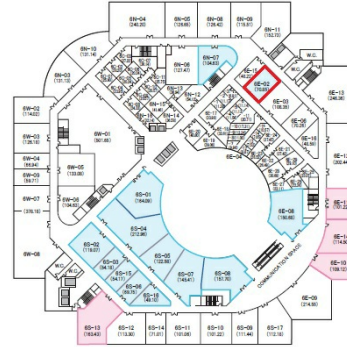

# 神戸ファッションマート 6階21.47坪

兵庫県神戸市東灘区向洋町中6-9

## 物件MAP

賃貸条件	
坪数	21.47坪
階数	6階 (6E-02)
入居可能日	
ビル情報	
所在地	兵庫県神戸市東灘区向洋町中6-9
最寄り駅	神戸新交通六甲アイランド線 アイランドセンター駅 徒歩3分 神戸新交通六甲アイランド線 アイランド北口駅 徒歩9分 神戸新交通六甲アイランド線 マリンパーク駅 徒歩11分
エリア	その他兵庫
竣工	1991年7月
耐震	新耐震基準
階数	地上10階 地下2階
用途	事務所
構造	SRC造
設備情報	
エレベーター	10基
空調	
OAフロア	
基準階天井高	2,700mm
光ファイバー	
トイレ	男女別・室内
セキュリティ	有り
駐車場	

事務所移転の簡単検索サイト

神戸ファッションマート 6階21.47坪 兵庫県神戸市東灘区向洋町中6-9

その他兵庫 (ビルID: 0042328) の賃貸オフィス

貸事務所・レンタルオフィス・オフィス移転ならQuickService

物件詳細はこちらから

 0120-55-2620

【受付時間】平日9:30~18:30