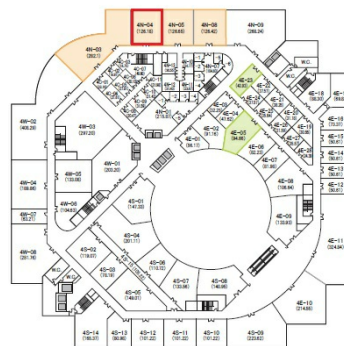

神戸ファッションマート 4階38.24坪

兵庫県神戸市東灘区向洋町中6-9

物件MAP

賃貸条件	
坪数	38.24坪
階数	4階 (4N-04)
入居可能日	
ビル情報	
所在地	兵庫県神戸市東灘区向洋町中6-9
最寄り駅	神戸新交通六甲アイランド線 アイランドセンター駅 徒歩3分 神戸新交通六甲アイランド線 アイランド北口駅 徒歩9分 神戸新交通六甲アイランド線 マリンパーク駅 徒歩11分
エリア	その他兵庫
竣工	1991年7月
耐震	新耐震基準
階数	地上10階 地下2階
用途	事務所
構造	SRC造
設備情報	
エレベーター	10基
空調	
OAフロア	
基準階天井高	2,700mm
光ファイバー	
トイレ	男女別・室内
セキュリティ	有り
駐車場	