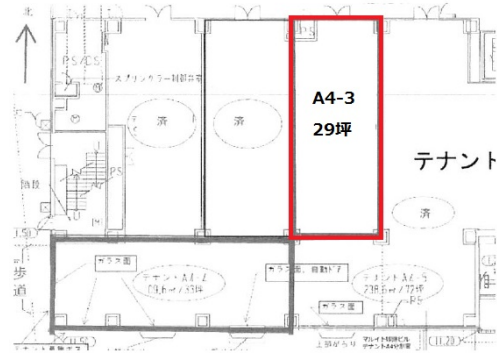

# マルイト姫路ビル 1階29.26坪

兵庫県姫路市駅前町60

## 物件MAP

賃貸条件	
月額賃料	相談
坪数	29.26坪
坪単価	相談
共益費	相談
礼金	無し
敷金（保証金）	相談
階数	1階（A4-3）
入居可能日	即日
ビル情報	
所在地	兵庫県姫路市駅前町60
最寄り駅	JR山陽本線(神戸線) 姫路駅 徒歩1分 JR播但線 姫路駅 徒歩3分 JR姫新線 姫路駅 徒歩3分 JR山陽本線(神戸線) 姫路駅 徒歩4分 山陽電鉄本線 山陽姫路駅 徒歩6分
エリア	その他兵庫
竣工	2018年2月
耐震	新耐震基準
階数	地上14階 地下1階
用途	事務所/店舗
構造	S造、一部RC造
設備情報	
エレベーター	3基
空調	個別空調
OAフロア	スケルトン
基準階天井高	
光ファイバー	有り
トイレ	男女別・室外
セキュリティ	
駐車場	