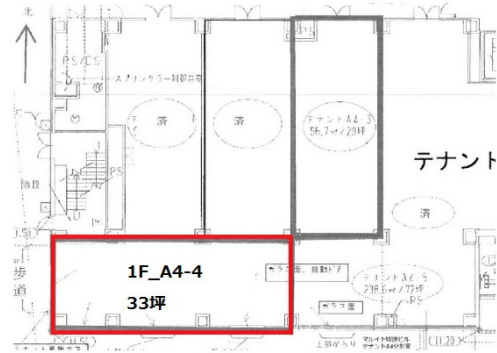

# マルイト姫路ビル 1階33坪

兵庫県姫路市駅前町60

## 物件MAP

賃貸条件	
坪数	33坪
階数	1階 (A4-4)
入居可能日	
ビル情報	
所在地	兵庫県姫路市駅前町60
最寄り駅	JR山陽本線(神戸線) 姫路駅 徒歩1分 JR播但線 姫路駅 徒歩3分 JR姫新線 姫路駅 徒歩3分 JR山陽本線(神戸線) 姫路駅 徒歩4分 山陽電鉄本線 山陽姫路駅 徒歩6分
エリア	その他兵庫
竣工	2018年2月
耐震	新耐震基準
階数	地上14階 地下1階
用途	店舗
構造	S造、一部RC造
設備情報	
エレベーター	3基
空調	個別空調
OAフロア	スケルトン
基準階天井高	
光ファイバー	有り
トイレ	男女別・室外
セキュリティ	
駐車場	