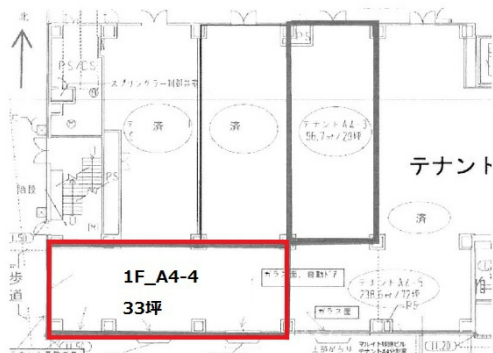

マルイト姫路ビル 1階33坪

兵庫県姫路市駅前町60

物件MAP

賃貸条件	
坪数	33坪
階数	1階 (A4-4)
入居可能日	
ビル情報	
所在地	兵庫県姫路市駅前町60
最寄り駅	JR山陽本線(神戸線) 姫路駅 徒歩1分 JR播但線 姫路駅 徒歩3分 JR姫新線 姫路駅 徒歩3分 JR山陽本線(神戸線) 姫路駅 徒歩4分 山陽電鉄本線 山陽姫路駅 徒歩6分
エリア	その他兵庫
竣工	2018年2月
耐震	新耐震基準
階数	地上14階 地下1階
用途	店舗
構造	S造、一部RC造
設備情報	
エレベーター	3基
空調	個別空調
OAフロア	スケルトン
基準階天井高	
光ファイバー	有り
トイレ	男女別・室外
セキュリティ	
駐車場	

事務所移転の簡単検索サイト **マルイト姫路ビル 1階33坪** 兵庫県姫路市駅前町60

その他兵庫 (ビルID: 0042301) の賃貸オフィス

貸事務所・レンタルオフィス・オフィス移転なら**QuickService**

物件詳細はこちらから

 **0120-55-2620**

【受付時間】平日9:30~18:30