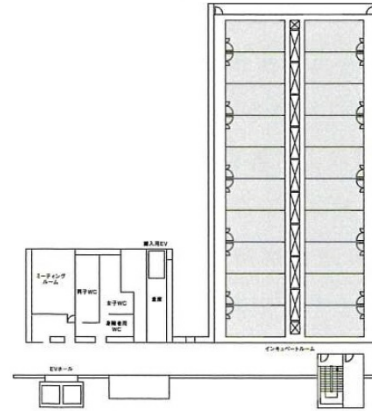

# ソフトピアジャパンセンター ドリーム・コア 5階6.53坪

岐阜県大垣市今宿6-52-16

## 物件MAP

賃貸条件	
坪数	6.53坪
階数	5階 (512)
入居可能日	
ビル情報	
所在地	岐阜県大垣市今宿6-52-16
最寄り駅	JR東海道本線 大垣駅 徒歩28分
エリア	岐阜
竣工	2000年7月
耐震	新耐震基準
階数	地上6階 地下1階
用途	事務所
構造	S造
設備情報	
エレベーター	2基
空調	個別空調
OAフロア	OAフロア
基準階天井高	2,700mm
光ファイバー	有り
トイレ	男女別・室外
セキュリティ	
駐車場	無し