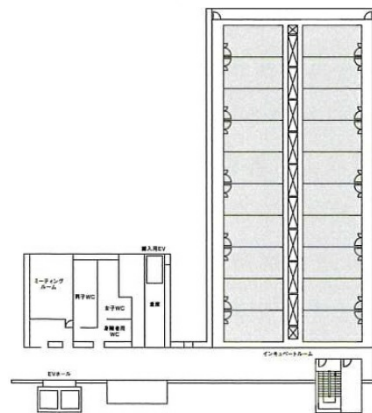

ソフトピアジャパンセンター ドリーム・コア 5階6.53坪

岐阜県大垣市今宿6-52-16

物件MAP

賃貸条件	
坪数	6.53坪
階数	5階 (512)
入居可能日	
ビル情報	
所在地	岐阜県大垣市今宿6-52-16
最寄り駅	JR東海道本線 大垣駅 徒歩28分
エリア	岐阜
竣工	2000年7月
耐震	新耐震基準
階数	地上6階 地下1階
用途	事務所
構造	S造
設備情報	
エレベーター	2基
空調	個別空調
OAフロア	OAフロア
基準階天井高	2,700mm
光ファイバー	有り
トイレ	男女別・室外
セキュリティ	
駐車場	無し