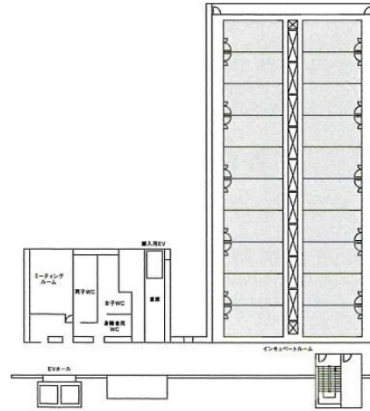

ソフトピアジャパンセンター ドリーム・コア 5階6.53坪

岐阜県大垣市今宿6-52-16

物件MAP

賃貸条件	
坪数	6.53坪
階数	5階 (506)
入居可能日	
ビル情報	
所在地	岐阜県大垣市今宿6-52-16
最寄り駅	JR東海道本線 大垣駅 徒歩28分
エリア	岐阜
竣工	2000年7月
耐震	新耐震基準
階数	地上6階 地下1階
用途	事務所
構造	S造
設備情報	
エレベーター	2基
空調	個別空調
OAフロア	OAフロア
基準階天井高	2,700mm
光ファイバー	有り
トイレ	男女別・室外
セキュリティ	
駐車場	無し