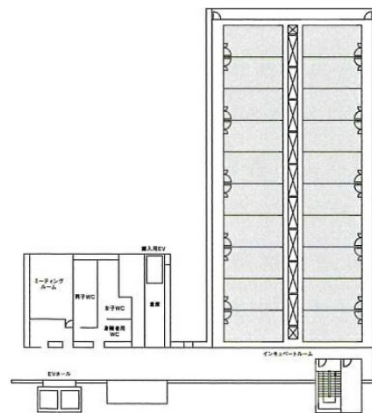

ソフトピアジャパンセンター ドリーム・コア 5階6.53坪

岐阜県大垣市今宿6-52-16

物件MAP

賃貸条件	
坪数	6.53坪
階数	5階 (506)
入居可能日	
ビル情報	
所在地	岐阜県大垣市今宿6-52-16
最寄り駅	JR東海道本線 大垣駅 徒歩28分
エリア	岐阜
竣工	2000年7月
耐震	新耐震基準
階数	地上6階 地下1階
用途	事務所
構造	S造
設備情報	
エレベーター	2基
空調	個別空調
OAフロア	OAフロア
基準階天井高	2,700mm
光ファイバー	有り
トイレ	男女別・室外
セキュリティ	
駐車場	無し