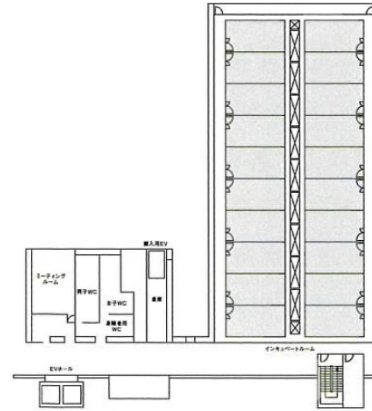

ソフトピアジャパンセンター ドリーム・コア 4階6.53坪

岐阜県大垣市今宿6-52-16

物件MAP

賃貸条件	
坪数	6.53坪
階数	4階 (417)
入居可能日	
ビル情報	
所在地	岐阜県大垣市今宿6-52-16
最寄り駅	JR東海道本線 大垣駅 徒歩28分
エリア	岐阜
竣工	2000年7月
耐震	新耐震基準
階数	地上6階 地下1階
用途	事務所
構造	S造
設備情報	
エレベーター	2基
空調	個別空調
OAフロア	OAフロア
基準階天井高	2,700mm
光ファイバー	有り
トイレ	男女別・室外
セキュリティ	
駐車場	無し