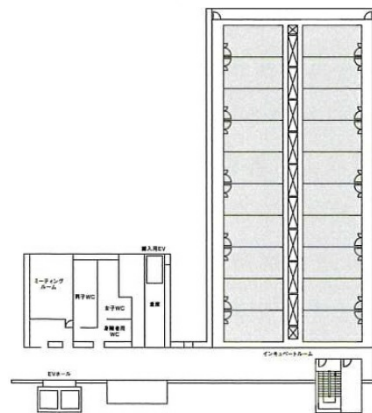

ソフトピアジャパンセンター ドリーム・コア 4階6.53坪

岐阜県大垣市今宿6-52-16

物件MAP

賃貸条件	
坪数	6.53坪
階数	4階 (417)
入居可能日	
ビル情報	
所在地	岐阜県大垣市今宿6-52-16
最寄り駅	JR東海道本線 大垣駅 徒歩28分
エリア	岐阜
竣工	2000年7月
耐震	新耐震基準
階数	地上6階 地下1階
用途	事務所
構造	S造
設備情報	
エレベーター	2基
空調	個別空調
OAフロア	OAフロア
基準階天井高	2,700mm
光ファイバー	有り
トイレ	男女別・室外
セキュリティ	
駐車場	無し