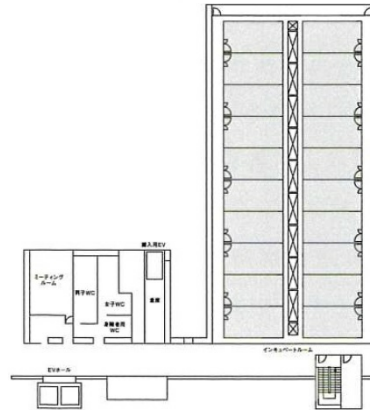

ソフトピアジャパンセンター ドリーム・コア 4階6.53坪

岐阜県大垣市今宿6-52-16

物件MAP

賃貸条件	
坪数	6.53坪
階数	4階 (414)
入居可能日	
ビル情報	
所在地	岐阜県大垣市今宿6-52-16
最寄り駅	JR東海道本線 大垣駅 徒歩28分
エリア	岐阜
竣工	2000年7月
耐震	新耐震基準
階数	地上6階 地下1階
用途	事務所
構造	S造
設備情報	
エレベーター	2基
空調	個別空調
OAフロア	OAフロア
基準階天井高	2,700mm
光ファイバー	有り
トイレ	男女別・室外
セキュリティ	
駐車場	無し