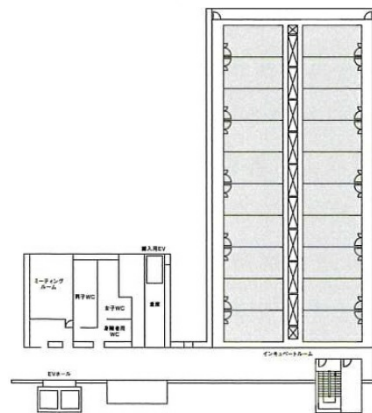

ソフトピアジャパンセンター ドリーム・コア 4階6.53坪

岐阜県大垣市今宿6-52-16

物件MAP

賃貸条件	
坪数	6.53坪
階数	4階 (414)
入居可能日	
ビル情報	
所在地	岐阜県大垣市今宿6-52-16
最寄り駅	JR東海道本線 大垣駅 徒歩28分
エリア	岐阜
竣工	2000年7月
耐震	新耐震基準
階数	地上6階 地下1階
用途	事務所
構造	S造
設備情報	
エレベーター	2基
空調	個別空調
OAフロア	OAフロア
基準階天井高	2,700mm
光ファイバー	有り
トイレ	男女別・室外
セキュリティ	
駐車場	無し