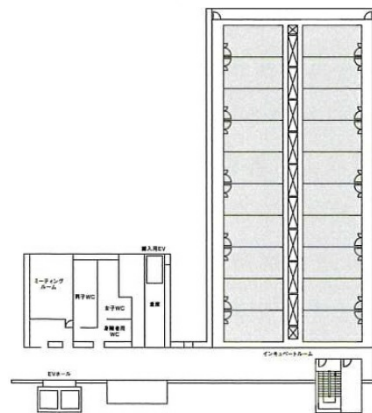

ソフトピアジャパンセンター ドリーム・コア 4階6.53坪

岐阜県大垣市今宿6-52-16

物件MAP

賃貸条件	
坪数	6.53坪
階数	4階 (405)
入居可能日	
ビル情報	
所在地	岐阜県大垣市今宿6-52-16
最寄り駅	JR東海道本線 大垣駅 徒歩28分
エリア	岐阜
竣工	2000年7月
耐震	新耐震基準
階数	地上6階 地下1階
用途	事務所
構造	S造
設備情報	
エレベーター	2基
空調	個別空調
OAフロア	OAフロア
基準階天井高	2,700mm
光ファイバー	有り
トイレ	男女別・室外
セキュリティ	
駐車場	無し