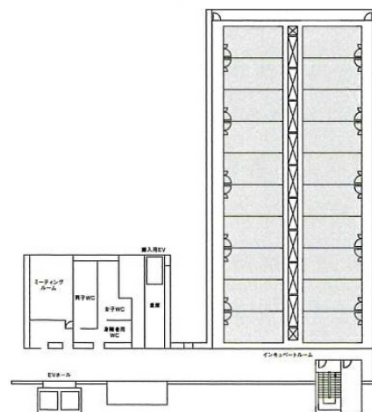

# ソフトピアジャパンセンター ドリーム・コア 4階6.53坪

岐阜県大垣市今宿6-52-16

物件MAP

賃貸条件	
坪数	6.53坪
階数	4階 (405)
入居可能日	
ビル情報	
所在地	岐阜県大垣市今宿6-52-16
最寄り駅	JR東海道本線 大垣駅 徒歩28分
エリア	岐阜
竣工	2000年7月
耐震	新耐震基準
階数	地上6階 地下1階
用途	事務所
構造	S造
設備情報	
エレベーター	2基
空調	個別空調
OAフロア	OAフロア
基準階天井高	2,700mm
光ファイバー	有り
トイレ	男女別・室外
セキュリティ	
駐車場	無し