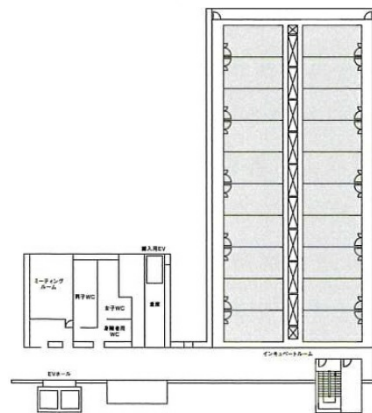

# ソフトピアジャパンセンター ドリーム・コア 3階6.53坪

岐阜県大垣市今宿6-52-16

## 物件MAP

賃貸条件	
坪数	6.53坪
階数	3階 (317)
入居可能日	
ビル情報	
所在地	岐阜県大垣市今宿6-52-16
最寄り駅	JR東海道本線 大垣駅 徒歩28分
エリア	岐阜
竣工	2000年7月
耐震	新耐震基準
階数	地上6階 地下1階
用途	事務所
構造	S造
設備情報	
エレベーター	2基
空調	個別空調
OAフロア	OAフロア
基準階天井高	2,700mm
光ファイバー	有り
トイレ	男女別・室外
セキュリティ	
駐車場	無し