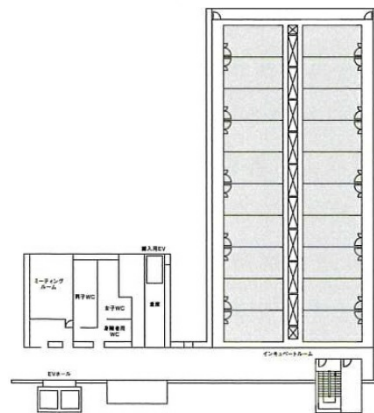

# ソフトピアジャパンセンター ドリーム・コア 3階6.53坪

岐阜県大垣市今宿6-52-16

## 物件MAP

賃貸条件	
坪数	6.53坪
階数	3階 (317)
入居可能日	
ビル情報	
所在地	岐阜県大垣市今宿6-52-16
最寄り駅	JR東海道本線 大垣駅 徒歩28分
エリア	岐阜
竣工	2000年7月
耐震	新耐震基準
階数	地上6階 地下1階
用途	事務所
構造	S造
設備情報	
エレベーター	2基
空調	個別空調
OAフロア	OAフロア
基準階天井高	2,700mm
光ファイバー	有り
トイレ	男女別・室外
セキュリティ	
駐車場	無し