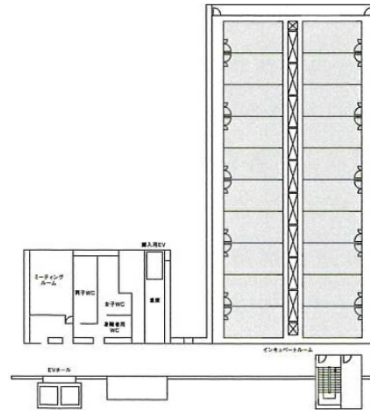

ソフトピアジャパンセンター ドリーム・コア 3階6.53坪

岐阜県大垣市今宿6-52-16

物件MAP

賃貸条件	
坪数	6.53坪
階数	3階 (312)
入居可能日	
ビル情報	
所在地	岐阜県大垣市今宿6-52-16
最寄り駅	JR東海道本線 大垣駅 徒歩28分
エリア	岐阜
竣工	2000年7月
耐震	新耐震基準
階数	地上6階 地下1階
用途	事務所
構造	S造
設備情報	
エレベーター	2基
空調	個別空調
OAフロア	OAフロア
基準階天井高	2,700mm
光ファイバー	有り
トイレ	男女別・室外
セキュリティ	
駐車場	無し