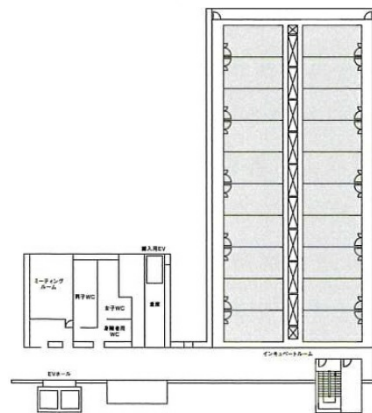

ソフトピアジャパンセンター ドリーム・コア 3階6.53坪

岐阜県大垣市今宿6-52-16

物件MAP

賃貸条件	
坪数	6.53坪
階数	3階 (312)
入居可能日	
ビル情報	
所在地	岐阜県大垣市今宿6-52-16
最寄り駅	JR東海道本線 大垣駅 徒歩28分
エリア	岐阜
竣工	2000年7月
耐震	新耐震基準
階数	地上6階 地下1階
用途	事務所
構造	S造
設備情報	
エレベーター	2基
空調	個別空調
OAフロア	OAフロア
基準階天井高	2,700mm
光ファイバー	有り
トイレ	男女別・室外
セキュリティ	
駐車場	無し