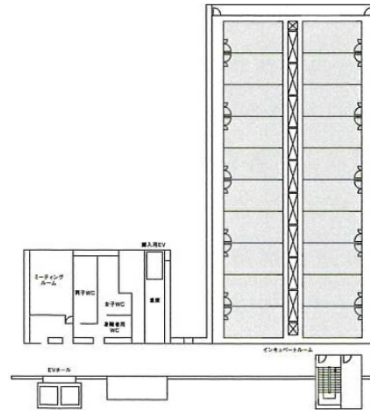

ソフトピアジャパンセンター ドリーム・コア 3階6.53坪

岐阜県大垣市今宿6-52-16

物件MAP

賃貸条件	
坪数	6.53坪
階数	3階 (308)
入居可能日	
ビル情報	
所在地	岐阜県大垣市今宿6-52-16
最寄り駅	JR東海道本線 大垣駅 徒歩28分
エリア	岐阜
竣工	2000年7月
耐震	新耐震基準
階数	地上6階 地下1階
用途	事務所
構造	S造
設備情報	
エレベーター	2基
空調	個別空調
OAフロア	OAフロア
基準階天井高	2,700mm
光ファイバー	有り
トイレ	男女別・室外
セキュリティ	
駐車場	無し