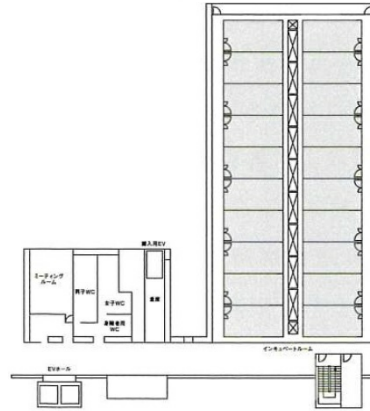

ソフトピアジャパンセンター ドリーム・コア 3階6.53坪

岐阜県大垣市今宿6-52-16

物件MAP

| 賃貸条件 | |
|--------|-------------------|
| 坪数 | 6.53坪 |
| 階数 | 3階 (306) |
| 入居可能日 | |
| ビル情報 | |
| 所在地 | 岐阜県大垣市今宿6-52-16 |
| 最寄り駅 | JR東海道本線 大垣駅 徒歩28分 |
| エリア | 岐阜 |
| 竣工 | 2000年7月 |
| 耐震 | 新耐震基準 |
| 階数 | 地上6階 地下1階 |
| 用途 | 事務所 |
| 構造 | S造 |
| 設備情報 | |
| エレベーター | 2基 |
| 空調 | 個別空調 |
| OAフロア | OAフロア |
| 基準階天井高 | 2,700mm |
| 光ファイバー | 有り |
| トイレ | 男女別・室外 |
| セキュリティ | |
| 駐車場 | 無し |