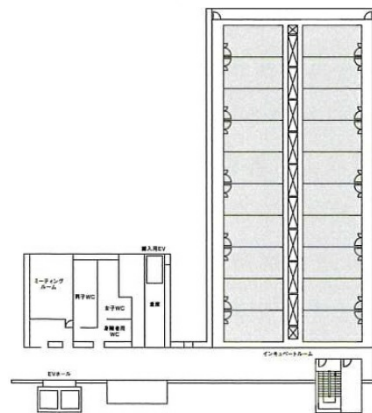

ソフトピアジャパンセンター ドリーム・コア 3階6.53坪

岐阜県大垣市今宿6-52-16

物件MAP

賃貸条件	
坪数	6.53坪
階数	3階 (306)
入居可能日	
ビル情報	
所在地	岐阜県大垣市今宿6-52-16
最寄り駅	JR東海道本線 大垣駅 徒歩28分
エリア	岐阜
竣工	2000年7月
耐震	新耐震基準
階数	地上6階 地下1階
用途	事務所
構造	S造
設備情報	
エレベーター	2基
空調	個別空調
OAフロア	OAフロア
基準階天井高	2,700mm
光ファイバー	有り
トイレ	男女別・室外
セキュリティ	
駐車場	無し