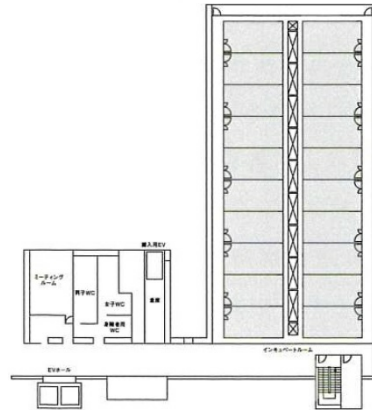

ソフトピアジャパンセンター ドリーム・コア 2階6.53坪

岐阜県大垣市今宿6-52-16

物件MAP

賃貸条件	
坪数	6.53坪
階数	2階 (215)
入居可能日	
ビル情報	
所在地	岐阜県大垣市今宿6-52-16
最寄り駅	JR東海道本線 大垣駅 徒歩28分
エリア	岐阜
竣工	2000年7月
耐震	新耐震基準
階数	地上6階 地下1階
用途	事務所
構造	S造
設備情報	
エレベーター	2基
空調	個別空調
OAフロア	OAフロア
基準階天井高	2,700mm
光ファイバー	有り
トイレ	男女別・室外
セキュリティ	
駐車場	無し