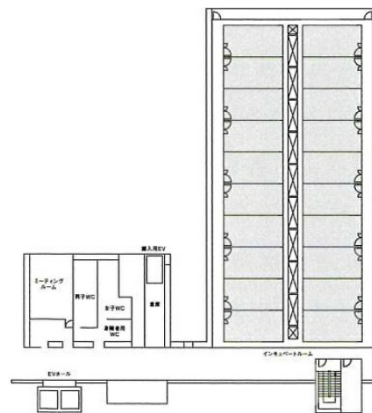

ソフトピアジャパンセンター ドリーム・コア 2階6.53坪

岐阜県大垣市今宿6-52-16

物件MAP

賃貸条件	
坪数	6.53坪
階数	2階 (215)
入居可能日	
ビル情報	
所在地	岐阜県大垣市今宿6-52-16
最寄り駅	JR東海道本線 大垣駅 徒歩28分
エリア	岐阜
竣工	2000年7月
耐震	新耐震基準
階数	地上6階 地下1階
用途	事務所
構造	S造
設備情報	
エレベーター	2基
空調	個別空調
OAフロア	OAフロア
基準階天井高	2,700mm
光ファイバー	有り
トイレ	男女別・室外
セキュリティ	
駐車場	無し