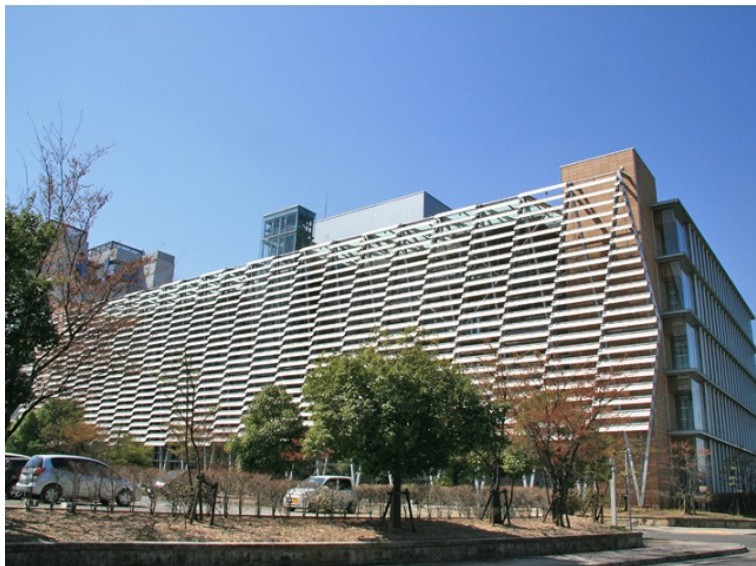

ソフトピアジャパンセンター ドリーム・コア 2階6.53坪

岐阜県大垣市今宿6-52-16

物件MAP

賃貸条件	
坪数	6.53坪
階数	2階 (215)
入居可能日	
ビル情報	
所在地	岐阜県大垣市今宿6-52-16
最寄り駅	JR東海道本線 大垣駅 徒歩28分
エリア	岐阜
竣工	2000年7月
耐震	新耐震基準
階数	地上6階 地下1階
用途	事務所
構造	S造
設備情報	
エレベーター	2基
空調	個別空調
OAフロア	OAフロア
基準階天井高	2,700mm
光ファイバー	有り
トイレ	男女別・室外
セキュリティ	
駐車場	無し