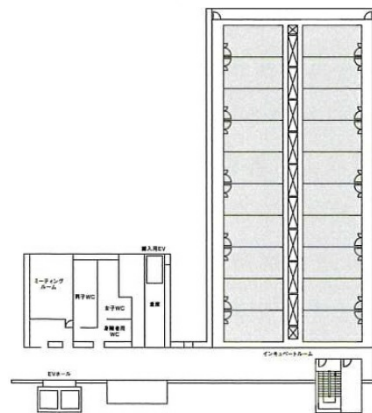

# ソフトピアジャパンセンター ドリーム・コア 2階6.53坪

岐阜県大垣市今宿6-52-16

## 物件MAP

賃貸条件	
坪数	6.53坪
階数	2階 (214)
入居可能日	
ビル情報	
所在地	岐阜県大垣市今宿6-52-16
最寄り駅	JR東海道本線 大垣駅 徒歩28分
エリア	岐阜
竣工	2000年7月
耐震	新耐震基準
階数	地上6階 地下1階
用途	事務所
構造	S造
設備情報	
エレベーター	2基
空調	個別空調
OAフロア	OAフロア
基準階天井高	2,700mm
光ファイバー	有り
トイレ	男女別・室外
セキュリティ	
駐車場	無し