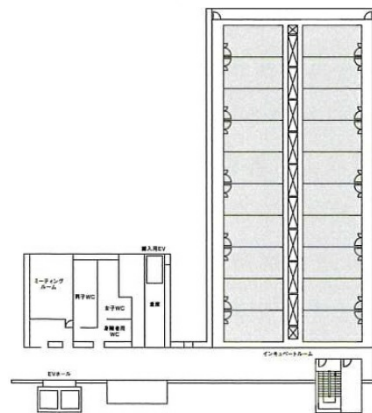

ソフトピアジャパンセンター ドリーム・コア 2階6.53坪

岐阜県大垣市今宿6-52-16

物件MAP

賃貸条件	
坪数	6.53坪
階数	2階 (214)
入居可能日	
ビル情報	
所在地	岐阜県大垣市今宿6-52-16
最寄り駅	JR東海道本線 大垣駅 徒歩28分
エリア	岐阜
竣工	2000年7月
耐震	新耐震基準
階数	地上6階 地下1階
用途	事務所
構造	S造
設備情報	
エレベーター	2基
空調	個別空調
OAフロア	OAフロア
基準階天井高	2,700mm
光ファイバー	有り
トイレ	男女別・室外
セキュリティ	
駐車場	無し