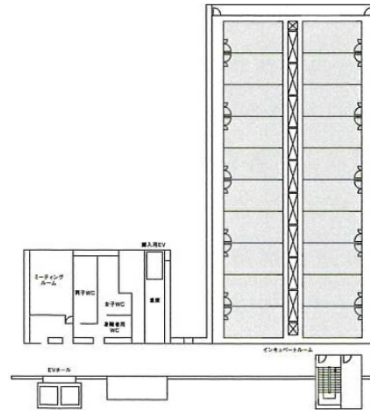

# ソフトピアジャパンセンター ドリーム・コア 2階6.53坪

岐阜県大垣市今宿6-52-16

## 物件MAP

賃貸条件	
坪数	6.53坪
階数	2階 (205)
入居可能日	
ビル情報	
所在地	岐阜県大垣市今宿6-52-16
最寄り駅	JR東海道本線 大垣駅 徒歩28分
エリア	岐阜
竣工	2000年7月
耐震	新耐震基準
階数	地上6階 地下1階
用途	事務所
構造	S造
設備情報	
エレベーター	2基
空調	個別空調
OAフロア	OAフロア
基準階天井高	2,700mm
光ファイバー	有り
トイレ	男女別・室外
セキュリティ	
駐車場	無し