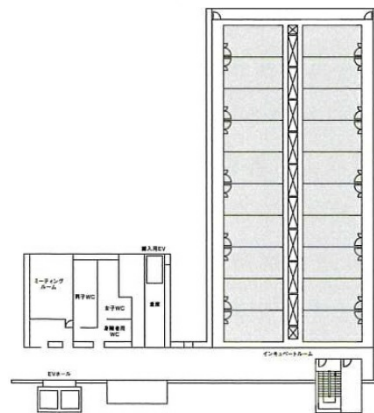

ソフトピアジャパンセンター ドリーム・コア 2階6.53坪

岐阜県大垣市今宿6-52-16

物件MAP

賃貸条件	
坪数	6.53坪
階数	2階 (205)
入居可能日	
ビル情報	
所在地	岐阜県大垣市今宿6-52-16
最寄り駅	JR東海道本線 大垣駅 徒歩28分
エリア	岐阜
竣工	2000年7月
耐震	新耐震基準
階数	地上6階 地下1階
用途	事務所
構造	S造
設備情報	
エレベーター	2基
空調	個別空調
OAフロア	OAフロア
基準階天井高	2,700mm
光ファイバー	有り
トイレ	男女別・室外
セキュリティ	
駐車場	無し