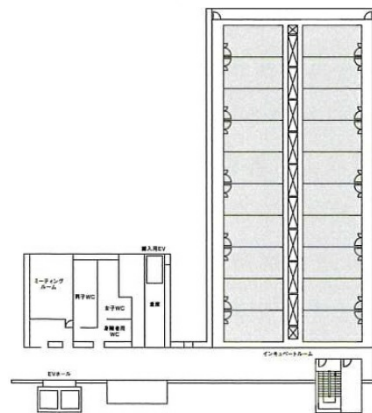

ソフトピアジャパンセンター ドリーム・コア 4階13.07坪

岐阜県大垣市今宿6-52-16

物件MAP

賃貸条件	
坪数	13.07坪
階数	4階 (419・420)
入居可能日	
ビル情報	
所在地	岐阜県大垣市今宿6-52-16
最寄り駅	JR東海道本線 大垣駅 徒歩28分
エリア	岐阜
竣工	2000年7月
耐震	新耐震基準
階数	地上6階 地下1階
用途	事務所
構造	S造
設備情報	
エレベーター	2基
空調	個別空調
OAフロア	OAフロア
基準階天井高	2,700mm
光ファイバー	有り
トイレ	男女別・室外
セキュリティ	
駐車場	無し