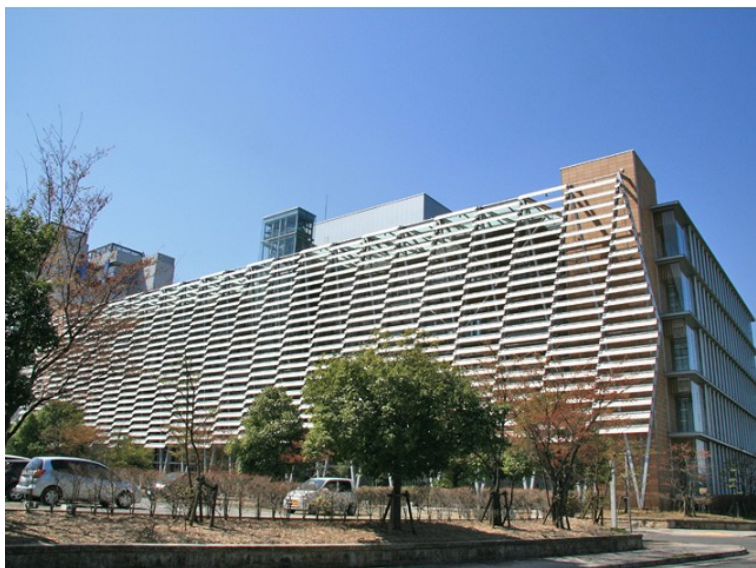

ソフトピアジャパンセンター ドリーム・コア 4階13.07坪

岐阜県大垣市今宿6-52-16

物件MAP

賃貸条件	
坪数	13.07坪
階数	4階 (419・420)
入居可能日	
ビル情報	
所在地	岐阜県大垣市今宿6-52-16
最寄り駅	JR東海道本線 大垣駅 徒歩28分
エリア	岐阜
竣工	2000年7月
耐震	新耐震基準
階数	地上6階 地下1階
用途	事務所
構造	S造
設備情報	
エレベーター	2基
空調	個別空調
OAフロア	OAフロア
基準階天井高	2,700mm
光ファイバー	有り
トイレ	男女別・室外
セキュリティ	
駐車場	無し