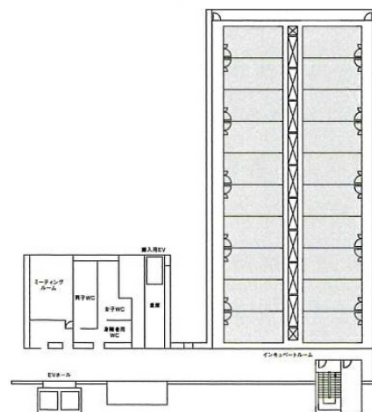

ソフトピアジャパンセンター ドリーム・コア 4階13.07坪

岐阜県大垣市今宿6-52-16

物件MAP

賃貸条件	
坪数	13.07坪
階数	4階 (419・420)
入居可能日	
ビル情報	
所在地	岐阜県大垣市今宿6-52-16
最寄り駅	JR東海道本線 大垣駅 徒歩28分
エリア	岐阜
竣工	2000年7月
耐震	新耐震基準
階数	地上6階 地下1階
用途	事務所
構造	S造
設備情報	
エレベーター	2基
空調	個別空調
OAフロア	OAフロア
基準階天井高	2,700mm
光ファイバー	有り
トイレ	男女別・室外
セキュリティ	
駐車場	無し