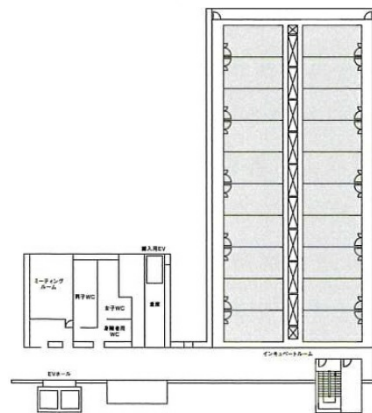

ソフトピアジャパンセンター ドリーム・コア 4階13.07坪

岐阜県大垣市今宿6-52-16

物件MAP

賃貸条件	
坪数	13.07坪
階数	4階 (409・410)
入居可能日	
ビル情報	
所在地	岐阜県大垣市今宿6-52-16
最寄り駅	JR東海道本線 大垣駅 徒歩28分
エリア	岐阜
竣工	2000年7月
耐震	新耐震基準
階数	地上6階 地下1階
用途	事務所
構造	S造
設備情報	
エレベーター	2基
空調	個別空調
OAフロア	OAフロア
基準階天井高	2,700mm
光ファイバー	有り
トイレ	男女別・室外
セキュリティ	
駐車場	無し