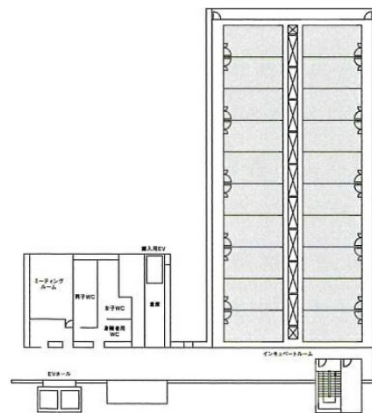

# ソフトピアジャパンセンター ドリーム・コア 4階13.07坪

岐阜県大垣市今宿6-52-16

## 物件MAP

賃貸条件	
坪数	13.07坪
階数	4階 (409・410)
入居可能日	
ビル情報	
所在地	岐阜県大垣市今宿6-52-16
最寄り駅	JR東海道本線 大垣駅 徒歩28分
エリア	岐阜
竣工	2000年7月
耐震	新耐震基準
階数	地上6階 地下1階
用途	事務所
構造	S造
設備情報	
エレベーター	2基
空調	個別空調
OAフロア	OAフロア
基準階天井高	2,700mm
光ファイバー	有り
トイレ	男女別・室外
セキュリティ	
駐車場	無し