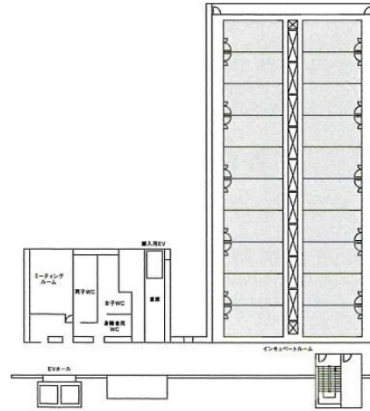

ソフトピアジャパンセンター ドリーム・コア 5階6.53坪

岐阜県大垣市今宿6-52-16

物件MAP

賃貸条件	
坪数	6.53坪
階数	5階 (511)
入居可能日	
ビル情報	
所在地	岐阜県大垣市今宿6-52-16
最寄り駅	JR東海道本線 大垣駅 徒歩28分
エリア	岐阜
竣工	2000年7月
耐震	新耐震基準
階数	地上6階 地下1階
用途	事務所
構造	S造
設備情報	
エレベーター	2基
空調	個別空調
OAフロア	OAフロア
基準階天井高	2,700mm
光ファイバー	有り
トイレ	男女別・室外
セキュリティ	
駐車場	無し