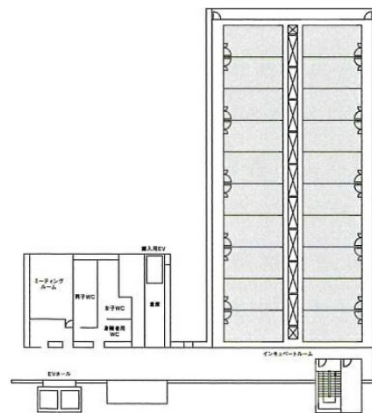

# ソフトピアジャパンセンター ドリーム・コア 5階6.53坪

岐阜県大垣市今宿6-52-16

## 物件MAP

賃貸条件	
坪数	6.53坪
階数	5階 (511)
入居可能日	
ビル情報	
所在地	岐阜県大垣市今宿6-52-16
最寄り駅	JR東海道本線 大垣駅 徒歩28分
エリア	岐阜
竣工	2000年7月
耐震	新耐震基準
階数	地上6階 地下1階
用途	事務所
構造	S造
設備情報	
エレベーター	2基
空調	個別空調
OAフロア	OAフロア
基準階天井高	2,700mm
光ファイバー	有り
トイレ	男女別・室外
セキュリティ	
駐車場	無し