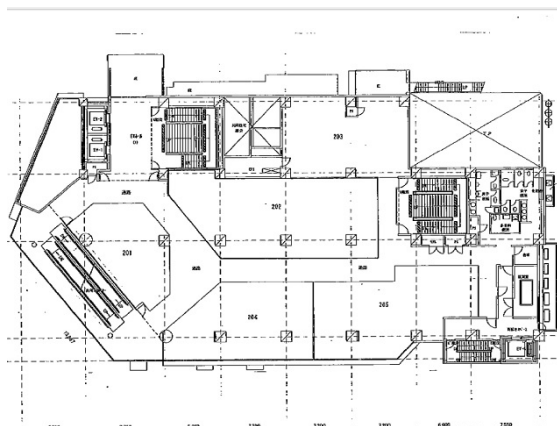

ペガサート 2階36.53坪

静岡県静岡市葵区御幸町3-21

物件MAP

賃貸条件	
坪数	36.53坪
階数	2階 (203・先行有)
入居可能日	2024年5月
ビル情報	
所在地	静岡県静岡市葵区御幸町3-21
最寄り駅	静岡鉄道静岡清水線 新静岡駅 徒歩1分
エリア	静岡
竣工	2004年8月
耐震	新耐震基準
階数	地上21階 地下2階
用途	事務所/店舗
構造	RC造、一部S造
設備情報	
エレベーター	1基
空調	個別空調
OAフロア	
基準階天井高	
光ファイバー	有り
トイレ	男女別・室外
セキュリティ	
駐車場	有り