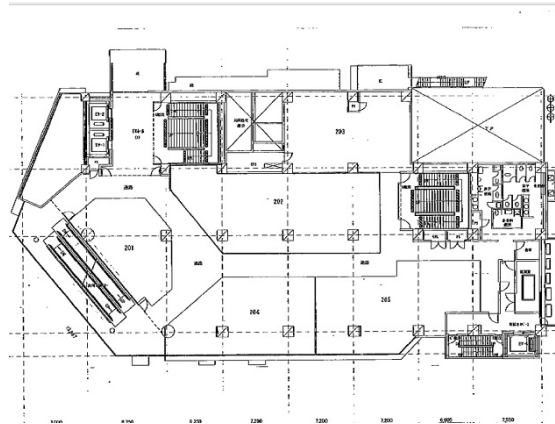

ペガサート 2階56.64坪

静岡県静岡市葵区御幸町3-21

物件MAP

賃貸条件	
坪数	56.64坪
階数	2階 (202・先行有)
入居可能日	2024年5月
ビル情報	
所在地	静岡県静岡市葵区御幸町3-21
最寄り駅	静岡鉄道静岡清水線 新静岡駅 徒歩1分
エリア	静岡
竣工	2004年8月
耐震	新耐震基準
階数	地上21階 地下2階
用途	事務所/店舗
構造	RC造、一部S造
設備情報	
エレベーター	1基
空調	個別空調
OAフロア	
基準階天井高	
光ファイバー	有り
トイレ	男女別・室外
セキュリティ	
駐車場	有り