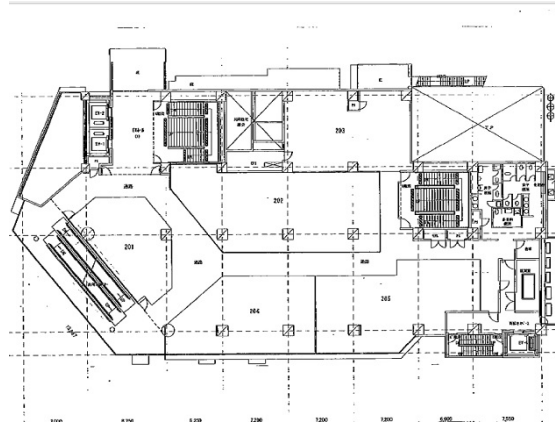

ペガサート 2階56.64坪

静岡県静岡市葵区御幸町3-21

物件MAP

賃貸条件	
坪数	56.64坪
階数	2階 (202・先行有)
入居可能日	2024年5月
ビル情報	
所在地	静岡県静岡市葵区御幸町3-21
最寄り駅	静岡鉄道静岡清水線 新静岡駅 徒歩1分
エリア	静岡
竣工	2004年8月
耐震	新耐震基準
階数	地上21階 地下2階
用途	事務所/店舗
構造	RC造、一部S造
設備情報	
エレベーター	1基
空調	個別空調
OAフロア	
基準階天井高	
光ファイバー	有り
トイレ	男女別・室外
セキュリティ	
駐車場	有り