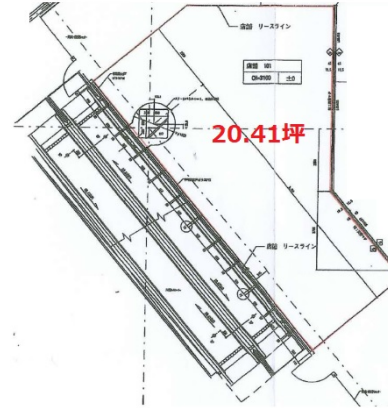

ペガサート 1階20.41坪

静岡県静岡市葵区御幸町3-21

物件MAP

賃貸条件	
月額賃料	346,970円（税別）
坪数	20.41坪
坪単価	17,000円（税別）
共益費	賃料に含む
礼金	無し
敷金（保証金）	6ヶ月
階数	1階（101）
入居可能日	即日

ビル情報	
所在地	静岡県静岡市葵区御幸町3-21
最寄り駅	静岡鉄道静岡清水線 新静岡駅 徒歩1分
エリア	静岡
竣工	2004年8月
耐震	新耐震基準
階数	地上21階 地下2階
用途	事務所/店舗
構造	RC造、一部S造

設備情報	
エレベーター	1基
空調	個別空調
OAフロア	
基準階天井高	
光ファイバー	有り
トイレ	男女別・室外
セキュリティ	
駐車場	有り