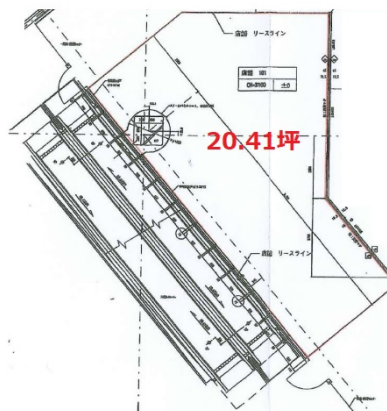

ペガサート 1階20.41坪

静岡県静岡市葵区御幸町3-21

物件MAP

賃貸条件	
月額賃料	346,970円 (税別)
坪数	20.41坪
坪単価	17,000円 (税別)
共益費	賃料に含む
礼金	無し
敷金 (保証金)	6ヶ月
階数	1階 (101)
入居可能日	即日

ビル情報	
所在地	静岡県静岡市葵区御幸町3-21
最寄り駅	静岡鉄道静岡清水線 新静岡駅 徒歩1分
エリア	静岡
竣工	2004年8月
耐震	新耐震基準
階数	地上21階 地下2階
用途	事務所/店舗
構造	RC造、一部S造