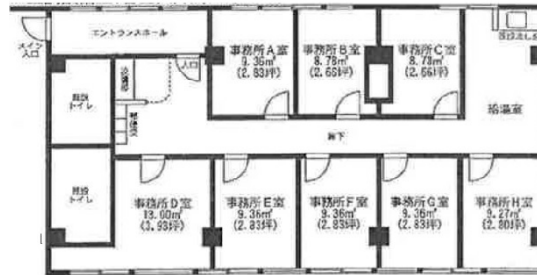

柏田中ビル シェアオフィス21 3階2.2坪

千葉県柏市明原1-2-3 柏田中ビル3F

物件MAP

賃貸条件	
月額賃料	27,000円 (税別)
坪数	2.2坪
坪単価	12,273円 (税別)
共益費	3,240円
礼金	1ヶ月
敷金 (保証金)	2ヶ月
階数	3階 (H)
入居可能日	即日

ビル情報	
所在地	千葉県柏市明原1-2-3 柏田中ビル3F
最寄り駅	JR常磐線 柏駅 徒歩4分
エリア	松戸・柏エリア
竣工	1974年10月
耐震	旧耐震基準
階数	地上6階 地下1階
用途	事務所
構造	RC造

設備情報	
エレベーター	1基
空調	個別空調
OAフロア	その他
基準階天井高	
光ファイバー	無し
トイレ	男女別・室外
セキュリティ	無し
駐車場	無し

事務所移転の簡単検索サイト **Quick Service** 柏田中ビル シェアオフィス21 3階2.2坪 千葉県柏市明原1-2-3 柏田中ビル3F
松戸・柏エリア (ビルID: 0042287) の賃貸オフィス
貸事務所・レンタルオフィス・オフィス移転なら**QuickService**