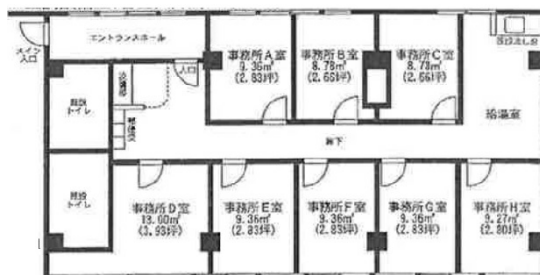

# 柏田中ビル シェアオフィス21 3階3.93坪

千葉県柏市明原1-2-3 柏田中ビル3F

## 物件MAP

賃貸条件	
月額賃料	27,000円 (税別)
坪数	3.93坪
坪単価	6,870円 (税別)
共益費	3,240円
礼金	1ヶ月
敷金 (保証金)	2ヶ月
階数	3階 (D)
入居可能日	即日

ビル情報	
所在地	千葉県柏市明原1-2-3 柏田中ビル3F
最寄り駅	JR常磐線 柏駅 徒歩4分
エリア	松戸・柏エリア
竣工	1974年10月
耐震	旧耐震基準
階数	地上6階 地下1階
用途	事務所
構造	RC造