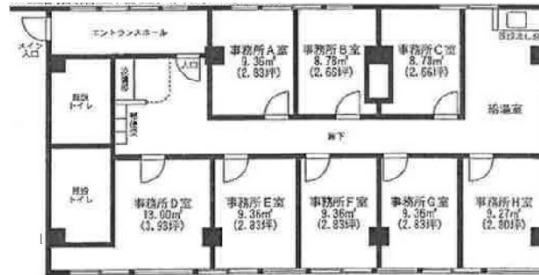

# 柏田中ビル シェアオフィス21 3階3.93坪

千葉県柏市明原1-2-3 柏田中ビル3F

## 物件MAP

賃貸条件	
月額賃料	27,000円 (税別)
坪数	3.93坪
坪単価	6,870円 (税別)
共益費	3,240円
礼金	1ヶ月
敷金 (保証金)	2ヶ月
階数	3階 (D)
入居可能日	即日

ビル情報	
所在地	千葉県柏市明原1-2-3 柏田中ビル3F
最寄り駅	JR常磐線 柏駅 徒歩4分
エリア	松戸・柏エリア
竣工	1974年10月
耐震	旧耐震基準
階数	地上6階 地下1階
用途	事務所
構造	RC造