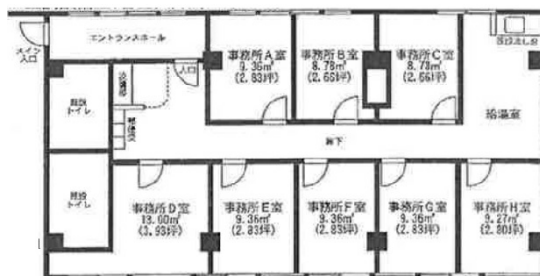

柏田中ビル シェアオフィス21 3階2.66坪

千葉県柏市明原1-2-3 柏田中ビル3F

物件MAP

賃貸条件	
月額賃料	27,000円 (税別)
坪数	2.66坪
坪単価	10,150円 (税別)
共益費	3,240円
礼金	1ヶ月
敷金 (保証金)	2ヶ月
階数	3階 (B)
入居可能日	即日

ビル情報	
所在地	千葉県柏市明原1-2-3 柏田中ビル3F
最寄り駅	JR常磐線 柏駅 徒歩4分
エリア	松戸・柏エリア
竣工	1974年10月
耐震	旧耐震基準
階数	地上6階 地下1階
用途	事務所
構造	RC造