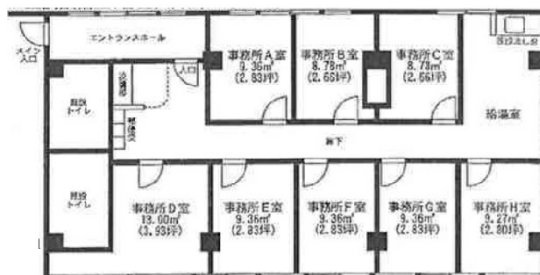

# 柏田中ビル シェアオフィス21 3階2.83坪

千葉県柏市明原1-2-3 柏田中ビル3F

## 物件MAP

賃貸条件	
月額賃料	27,000円 (税別)
坪数	2.83坪
坪単価	9,541円 (税別)
共益費	3,240円
礼金	1ヶ月
敷金 (保証金)	2ヶ月
階数	3階 (A)
入居可能日	即日

ビル情報	
所在地	千葉県柏市明原1-2-3 柏田中ビル3F
最寄り駅	JR常磐線 柏駅 徒歩4分
エリア	松戸・柏エリア
竣工	1974年10月
耐震	旧耐震基準
階数	地上6階 地下1階
用途	事務所
構造	RC造